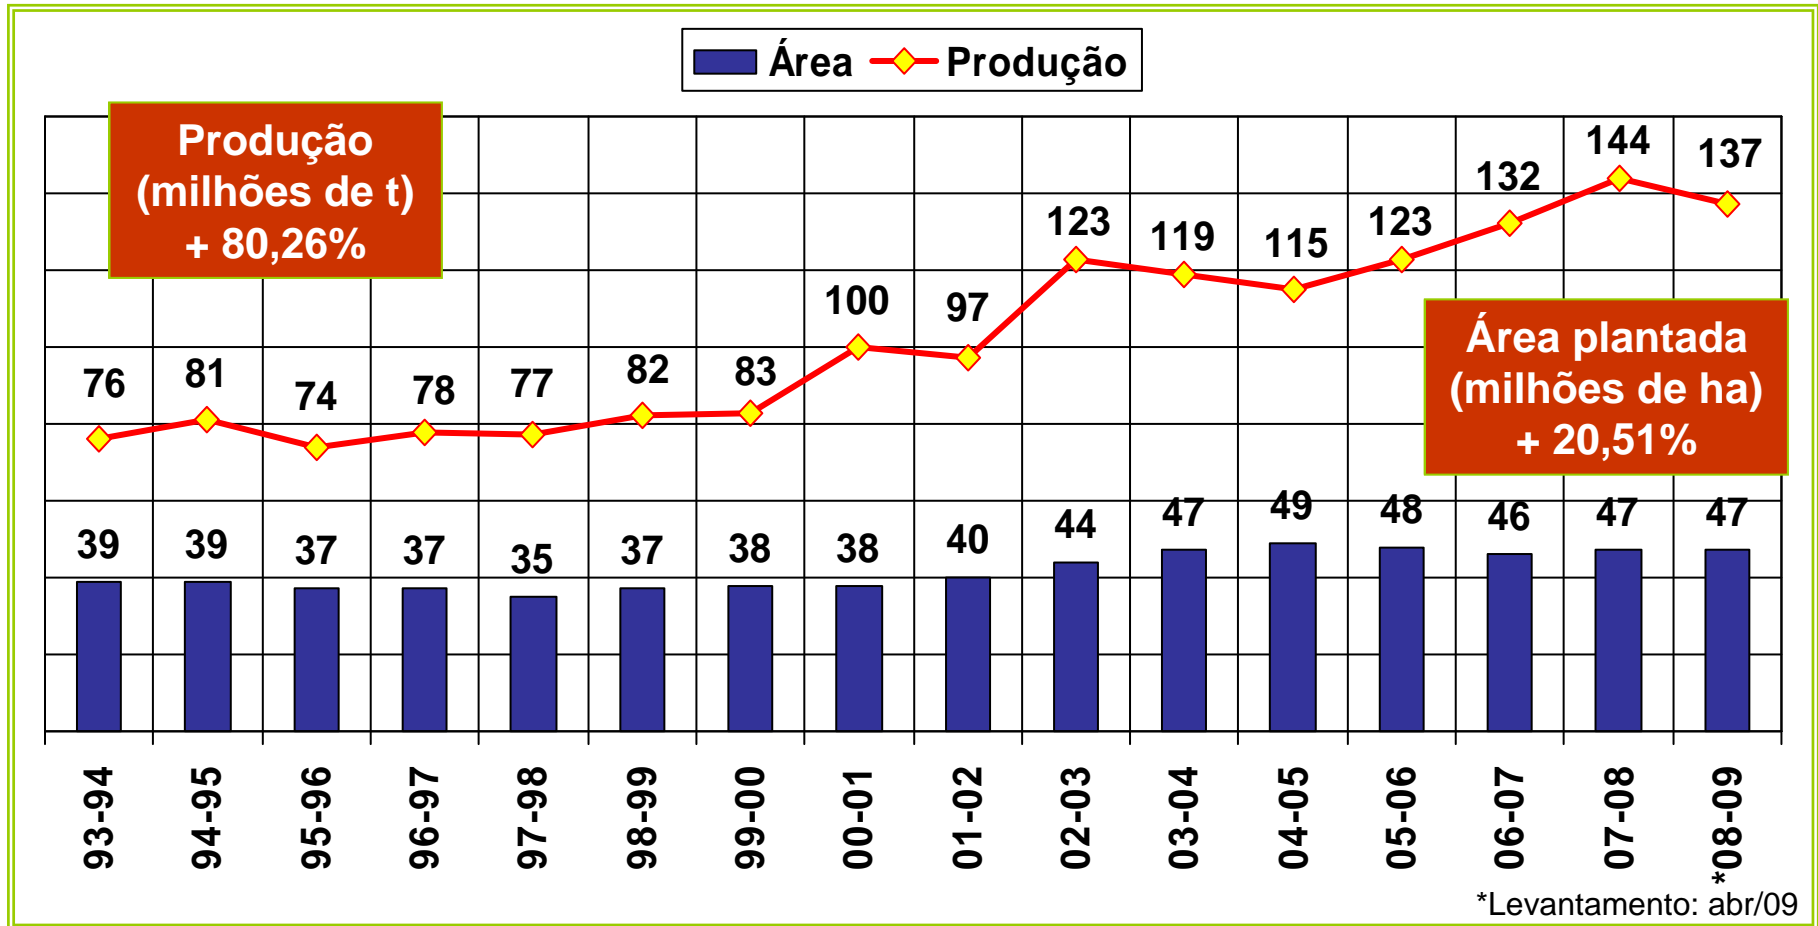

## BRASIL: ÁREA, PRODUÇÃO E PRODUTIVIDADE DE GRÃOS

(53) 3227.1010

**PRODUTIVIDADE: + 49,57%**

Fonte: CONAB

[www.safrasecifras.com.br](http://www.safrasecifras.com.br)

This document was created with Win2PDF available at <http://www.win2pdf.com>.  
The unregistered version of Win2PDF is for evaluation or non-commercial use only.