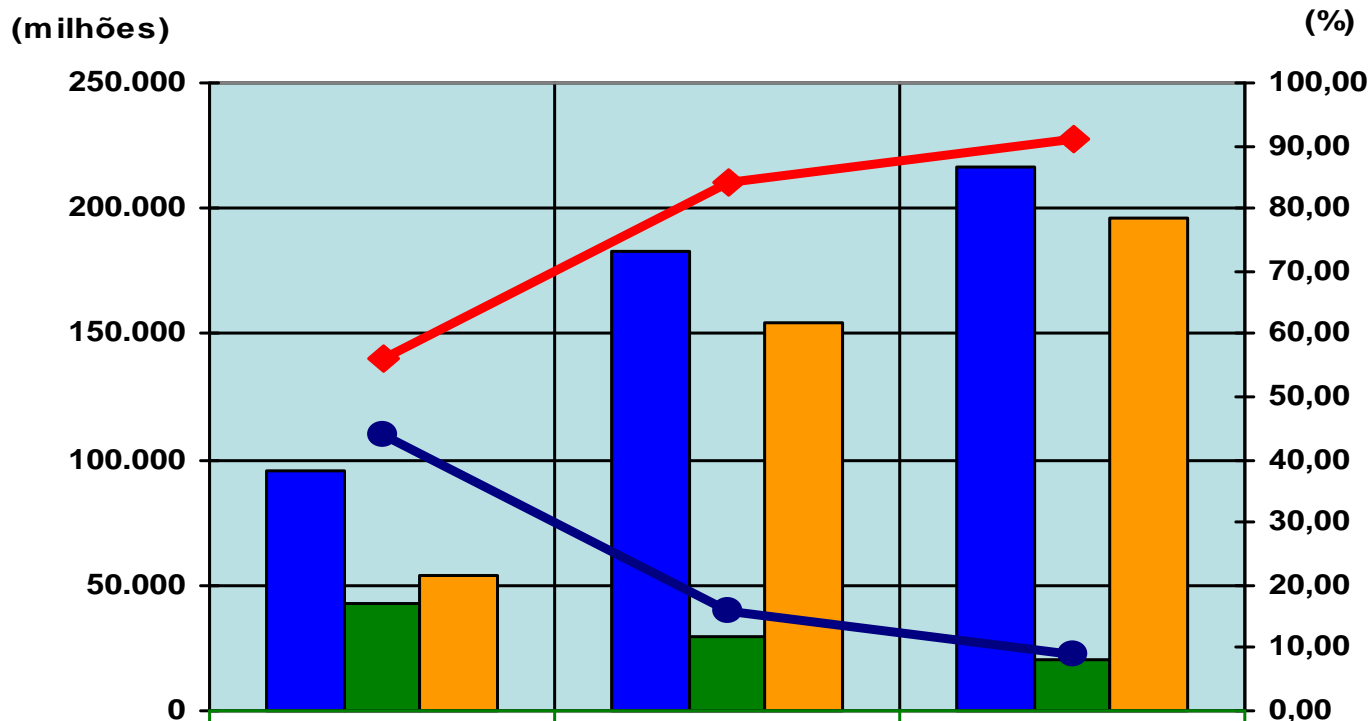

(53) 3227.1010

EVOLUÇÃO DA POPULAÇÃO HUMANA BRASILEIRA

	1970	2005	2025
População total (milhões)	95.988	183.000	216.000
Rural (milhões)	42.410	29.000	20.000
Urbana (milhões)	53.578	154.000	196.000
Rural (%)	44,00	16,00	9,00
Urbana (%)	56,00	84,00	91,00