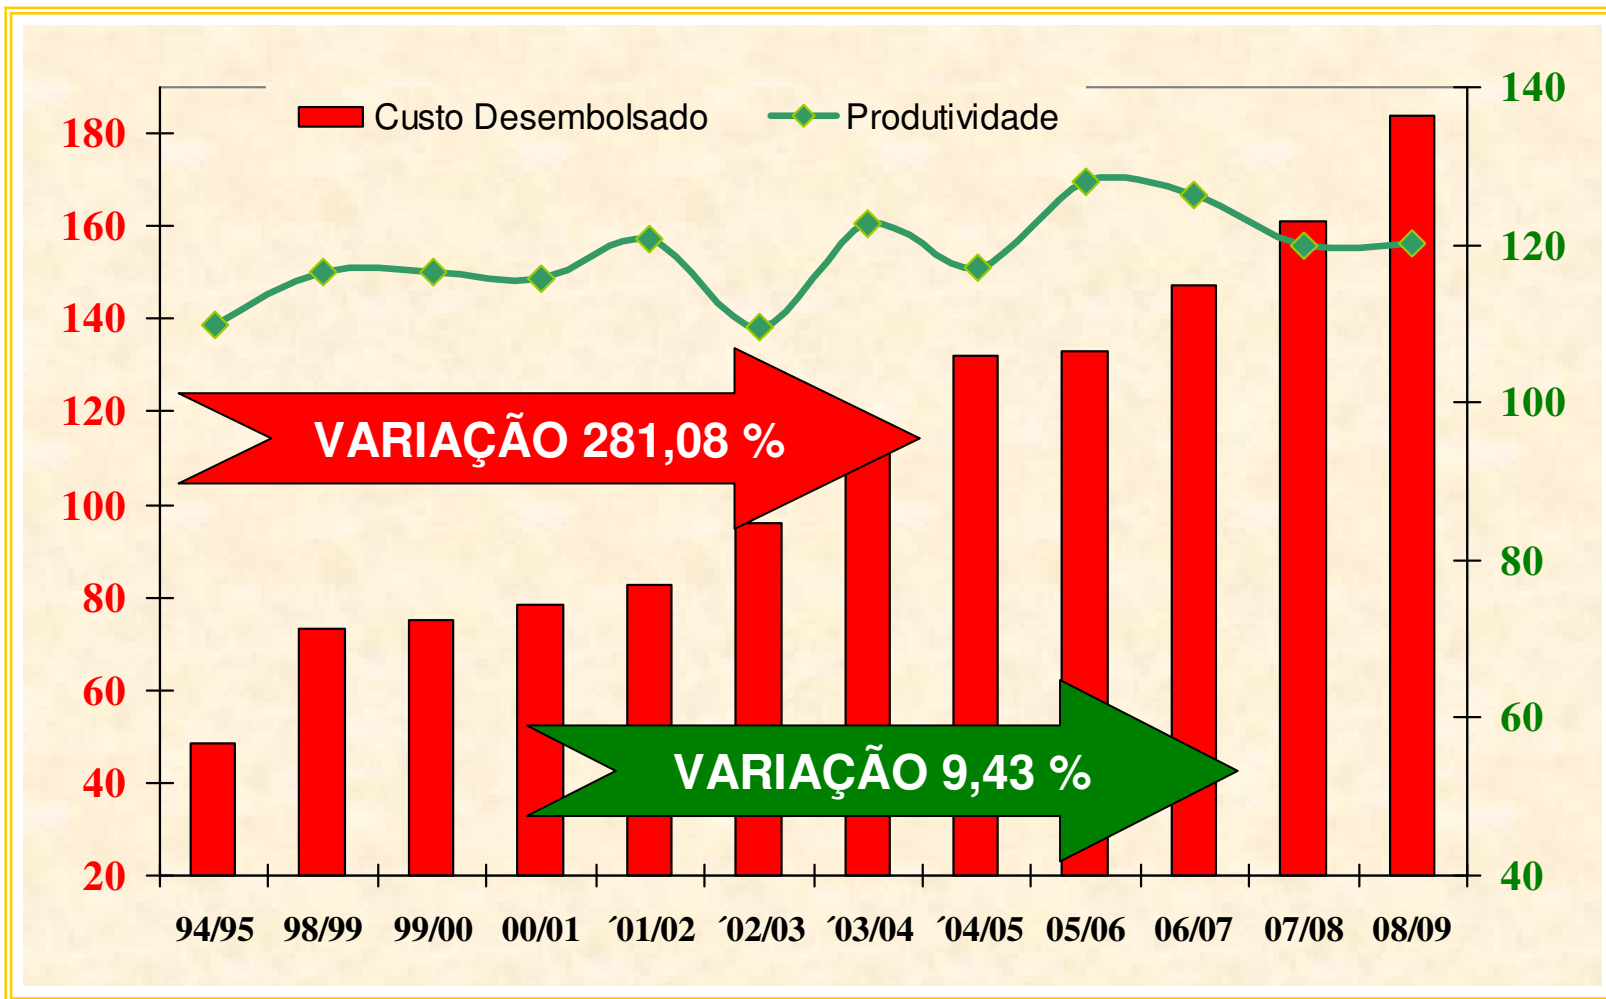

(53) 3227.1010

COMPARATIVO DA EVOLUÇÃO DO CUSTO DESEMBOLSADO DE BOVINOS DE CORTE (R\$ por ha) x PRODUTIVIDADE (Kg Vivo por ha) MÉDIA SAFRAS & CIFRAS

Fonte: SAFRA & CIFRAS

www.safrasecifras.com.br