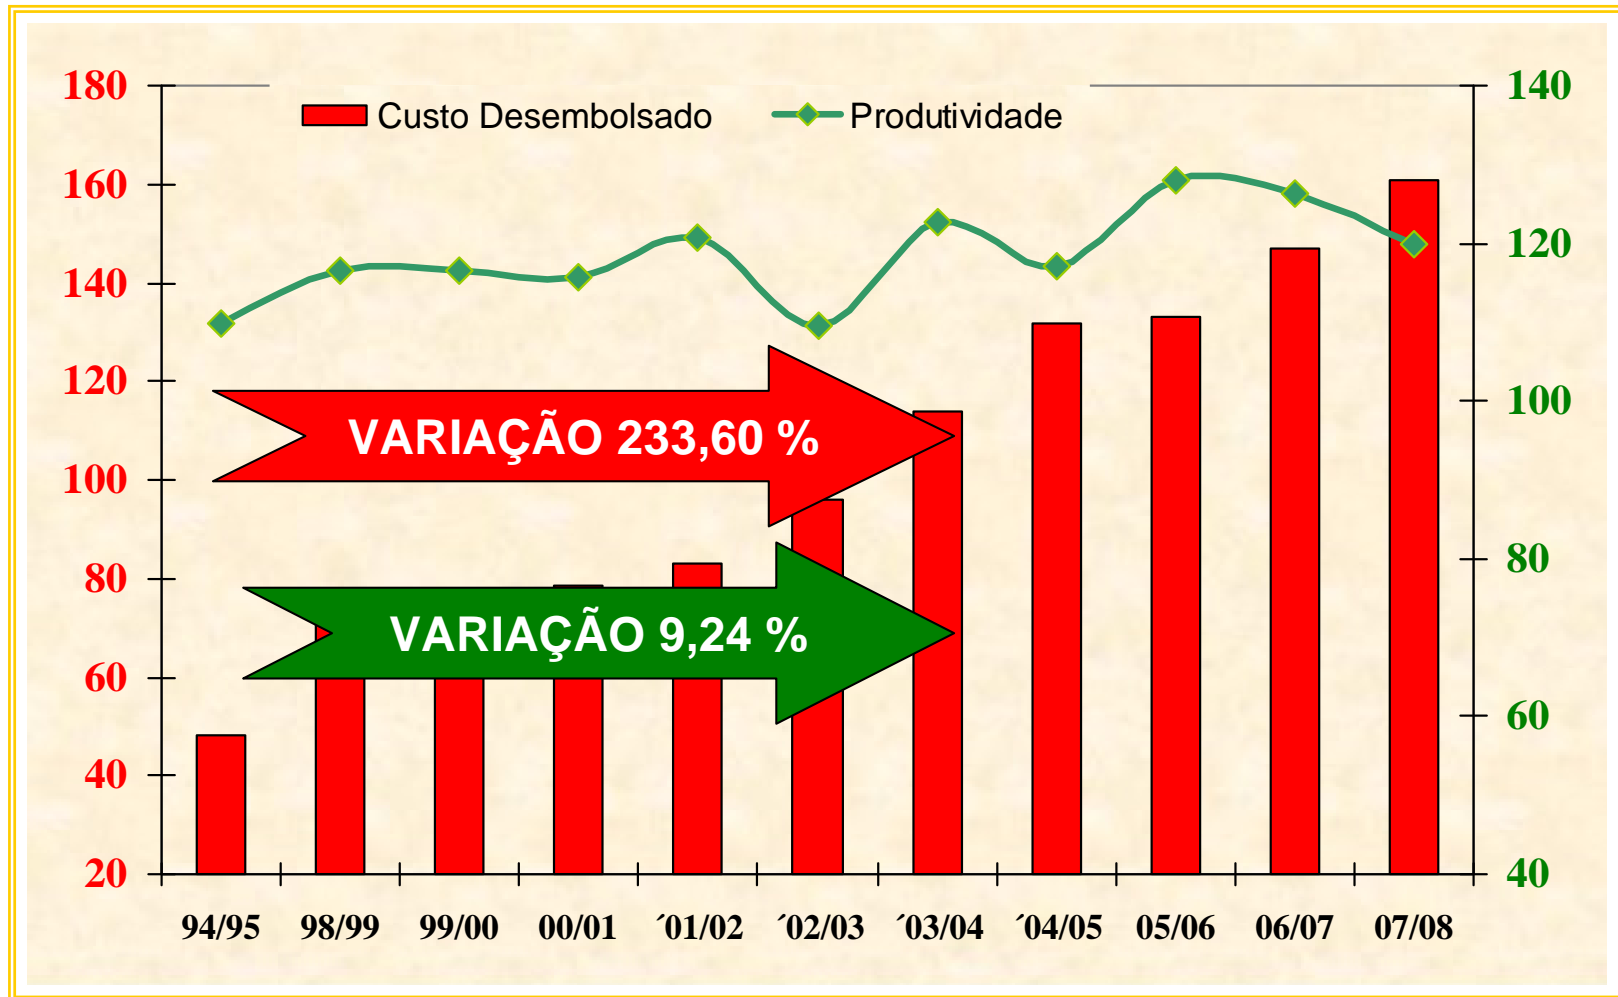

(53) 3227.1010

COMPARATIVO DA EVOLUÇÃO DO CUSTO DESEMBOLSADO DE BOVINOS DE CORTE (R\$ por ha) x PRODUTIVIDADE (Kg Vivo por ha) MÉDIA SAFRAS & CIFRAS

Fonte: SAFRA & CIFRAS

www.safrasecifras.com.br

This document was created with Win2PDF available at <http://www.win2pdf.com>.
The unregistered version of Win2PDF is for evaluation or non-commercial use only.