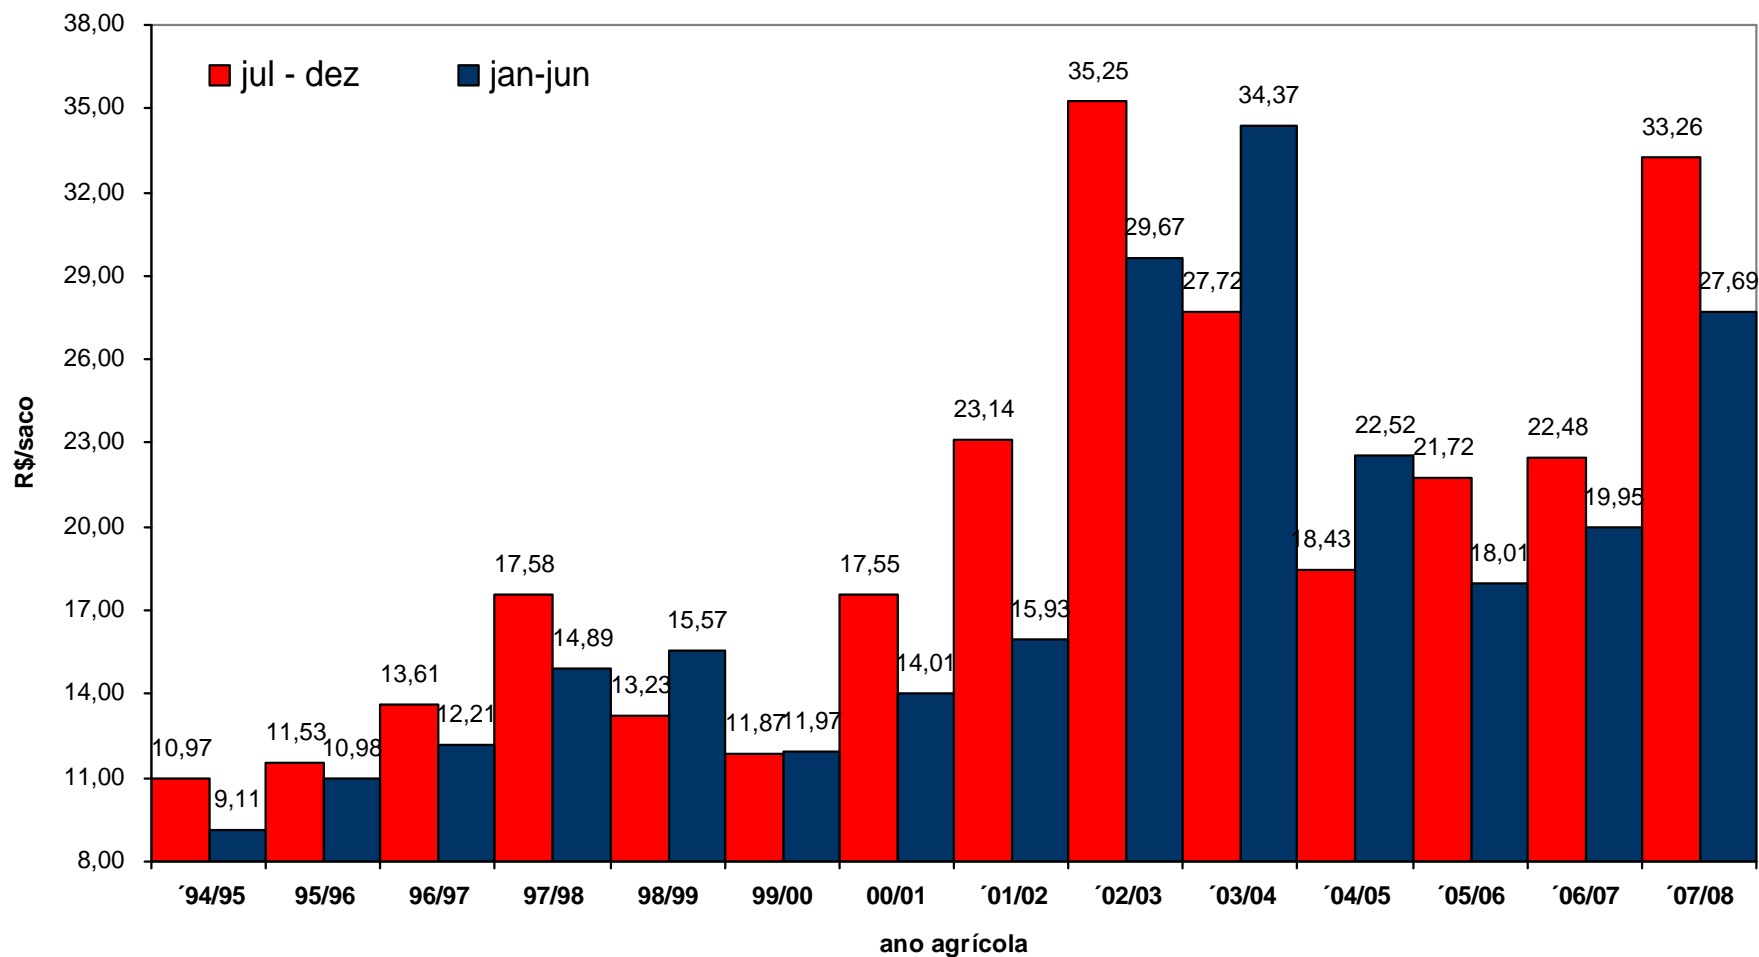

(53) 3227.1010

EVOLUÇÃO DO PREÇO POR SACO - ARROZ BASE CASCA

(R\$ por saco) período referente a média de cada ano, por semestre

RIO GRANDE DO SUL

Fonte: SAFRAS & CIFRAS

www.safrasecifras.com.br

This document was created with Win2PDF available at <http://www.win2pdf.com>.
The unregistered version of Win2PDF is for evaluation or non-commercial use only.