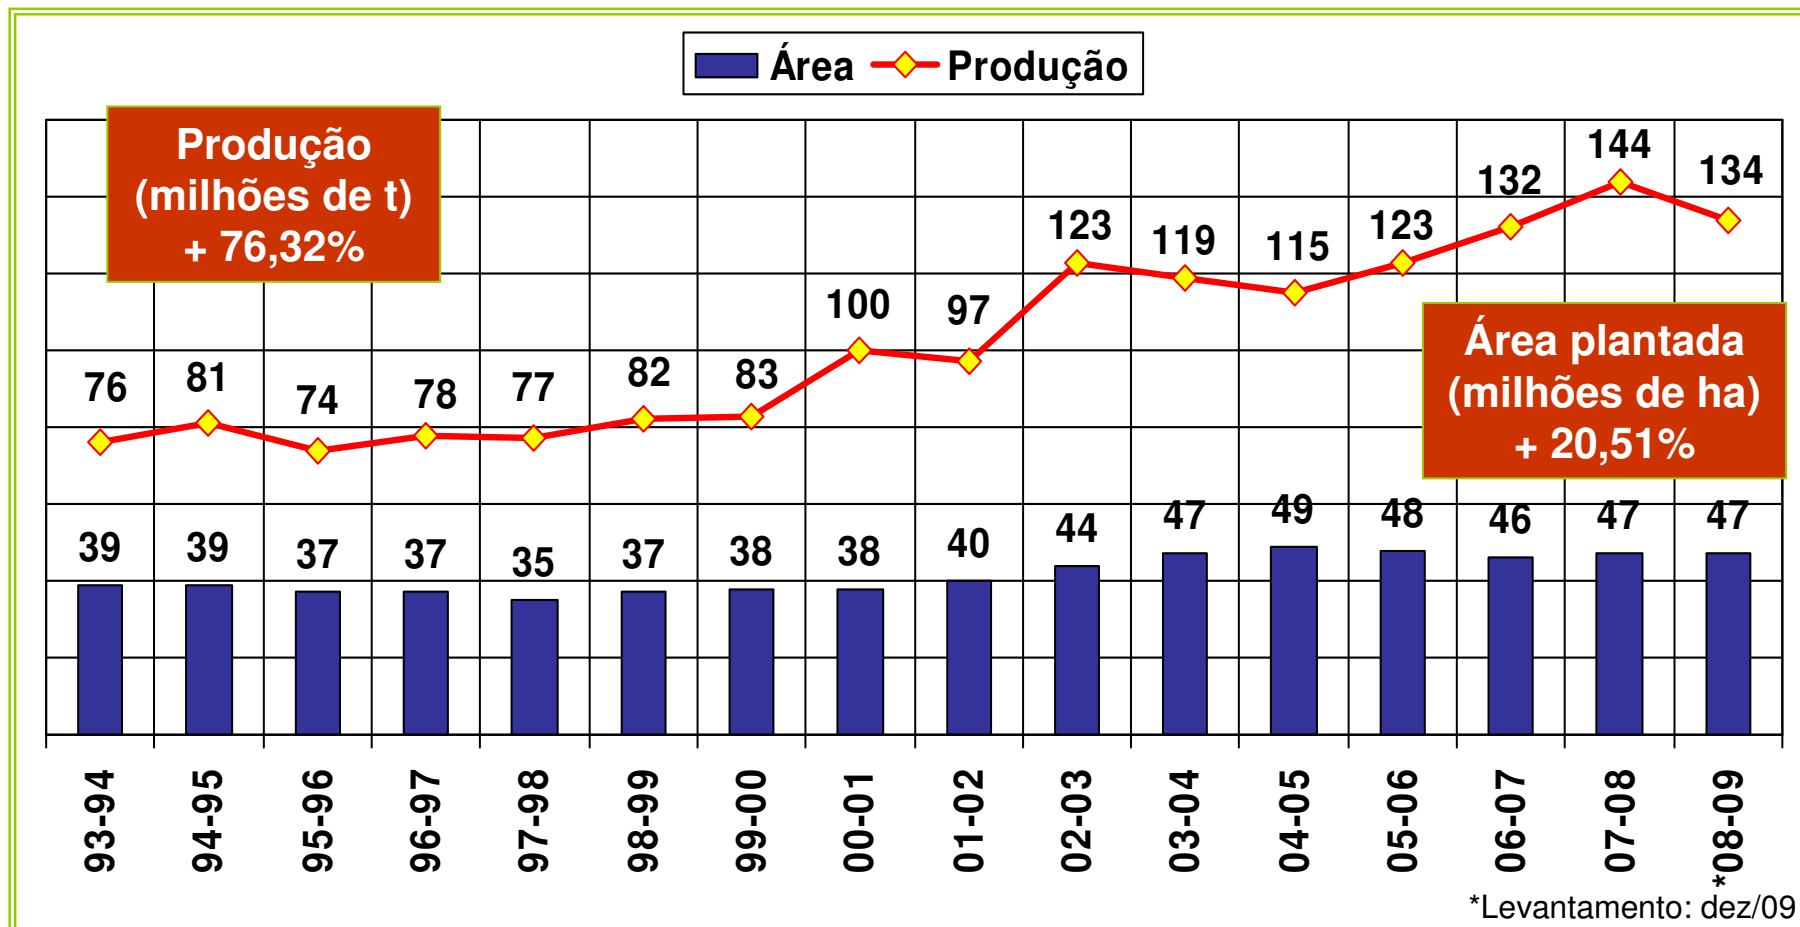

## BRASIL: ÁREA, PRODUÇÃO E PRODUTIVIDADE DE GRÃOS

(53) 3227.1010

**PRODUTIVIDADE: + 46,23%**

Fonte: CONAB

[www.safrasecifras.com.br](http://www.safrasecifras.com.br)